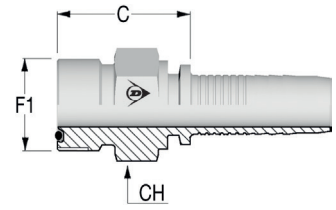

// NEW POWERTRAK - INSERTI ORFS ORFS INSERTS

// 29A290 - MASCHIO ORFS
 // ORFS MALE

Code	Nut Type	ID			F1	F1	C	CH
		Dash	mm	In	Dash Size		mm	mm
29A290-12-12	NA	12	19,0	3/4"	12	1 3/16-12	32,7	32,0
29A290-16-16	NA	16	25,0	1"	16	1 7/16-12	35,7	38,0
29A290-20-20	NA	20	32,0	1 1/4"	20	1 11/16-12	38,7	46,0
29A290-24-24	NA	24	38,0	1 1/2"	24	2-12	41,8	55,0