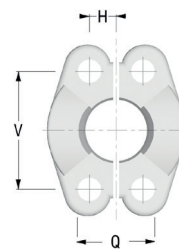

// OV5910 - SEMIFLANGIA SAE 6000 PSI J518 CODE 62
// SPLIT FLANGE CLAMP 6000 PSI J518 CODE 62

Code	ID	FD	V	H	Q
	Dash	In	mm	mm	mm
OV5910-08	08	1/2"	40,5	9,1	31,8
OV5910-12	12	3/4"	50,8	11,9	41,3
OV5910-16	16	1"	57,2	13,9	47,6
OV5910-20	20	1 1/4"	66,7	15,9	54,0
OV5910-24	24	1 1/2"	79,4	18,3	63,5
OV5910-32	32	2"	96,8	22,2	79,5