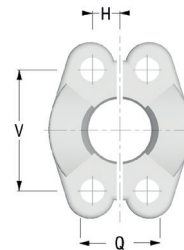

**// OV2860 - SEMIFLANGIA SAE 3000 PSI J518 CODE 61 - FHL**  
**// SPLIT FLANGE CLAMP 3000 PSI J518 CODE 61 - FHL**

Code	ID	FD	V	H	Q
	Dash	In	mm	mm	mm
OV2860-08	08	1/2"	38,1	8,7	30,2
OV2860-12	12	3/4"	47,6	11,1	38,0
OV2860-16	16	1"	52,4	13,1	44,5
OV2860-20	20	1 1/4"	58,7	15,1	50,8
OV2860-24	24	1 1/2"	69,9	17,9	60,3
OV2860-32	32	2"	77,8	21,4	71,5
OV2860-40	40	2 1/2"	89,0	25,5	84,1
OV2860-48	48	3"	106,0	31,0	101,6
OV2860-56	56	3 1/2"	120,0	35,0	115,0
OV2860-64	64	4"	130,0	39,0	127,0