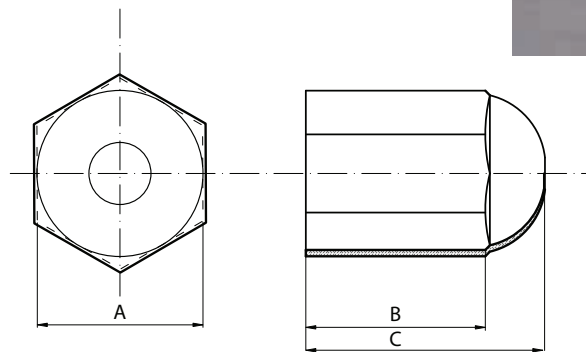

TAPPO ESAGONALE LUNGO

LONG HEXAGON CAPS

LEAN PROTECTIONS

Stock saving

Poka yoke

Time saving

TYPE

- ☐ METRIC
- ☐ INCH

MATERIAL

- ☒ LDPE

COLOR

- ☒ BLACK

INCH	Dimensioni/Dimensions (mm)		
Codice/Code	A	B	C
TPES20.6L	20,60	25,00	36,80
TPES23.8L	24,00	28,00	40,00
TPES28.6L	28,60	30,00	41,20
TPES34.9L	34,90	31,00	45,50

METRIC	Dimensioni/Dimensions (mm)		
Codice/Code	A	B	C
TPES14L	14,00	28,00	29,00
TPES16L	16,00	28,00	29,50
TPES17L	17,00	28,00	32,00
TPES19L	19,00	28,00	35,00
TPES22L	22,00	28,00	37,00
TPES24L	24,00	28,00	40,00
TPES25L	25,00	28,00	40,00
TPES27L	27,00	28,00	41,50
TPES30L	30,00	30,00	42,50
TPES32L	32,00	30,00	43,00
TPES36L	36,00	30,00	45,00
TPES41L	41,00	31,00	47,50
TPES46L	46,00	30,00	47,50
TPES50L	50,00	30,00	49,00
TPES55L	55,00	41,00	67,00
TPES60L	60,00	41,00	67,00
TPES65L	65,00	42,00	66,00
TPES70L	70,00	42,00	68,00
TPES75L	75,00	42,00	70,00
TPES80L	80,00	42,00	71,00