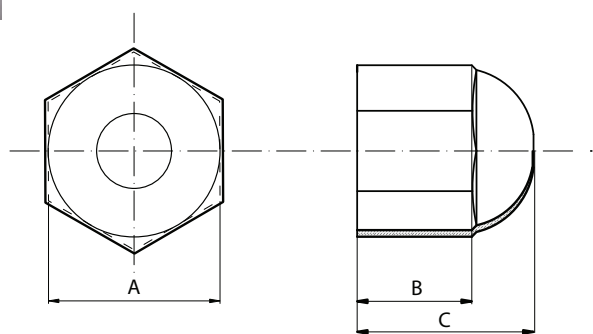

TAPPO ESAGONALE CORTO SHORT HEXAGON CAPS

LEAN PROTECTIONS

TYPE

METRIC

MATERIAL

LDPE

COLOR

BLACK

Stock saving

Poka yoke

Time saving

METRIC Codice/Code	Dimensioni/Dimensions (mm)		
	A	B	C
TPES14	14,00	8,00	17,50
TPES16	16,00	9,00	17,50
TPES17	17,00	10,00	18,50
TPES19	19,00	11,00	20,00
TPES22	22,00	12,00	22,50
TPES24	24,00	14,00	26,00
TPES25	25,00	14,00	25,50
TPES27	27,00	16,00	28,50
TPES30	30,00	18,00	31,00
TPES32	32,00	19,00	32,50
TPES36	36,00	20,00	34,50
TPES41	41,00	22,00	36,50
TPES46	46,00	30,00	47,50
TPES50	50,00	30,00	49,00